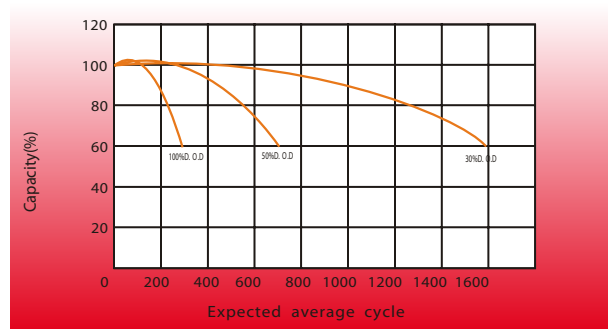

# Performance Characteristics

Constant voltage charging characteristic (0.15CA, 25°C, 77°F)

Cycle life in relation to depth of discharge

Importado Por: COÉXITO S.A.  
 Carrera. 5 No. 61A - 95 / Cali - Colombia  
 Línea nacional de atención al cliente: 01 8000 510606  
[www.coexito.com.co](http://www.coexito.com.co)